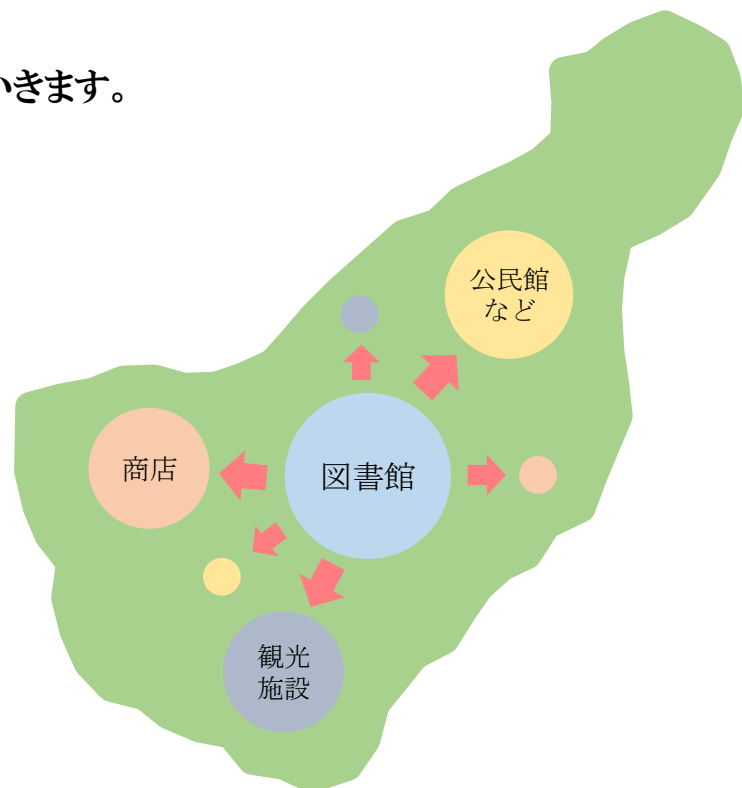

あつまり つながり まなび ふれあう

むらまるごと図書館

あわくら子ども図書館事業

あわくら子ども図書館では、幼稚園・小学校・中学校の図書室や診療所・よりみち・いきいきふれあいセンターと連携し、本を設置しています。

この取組を村じゅうに広げるため、地域の人が集まる場所や、読書の輪を広げたい方がいる身近な場所に小さな本箱を置き、誰でも本を手にする機会と本を囲んだつながりをつくります。

そして村じゅうをまるごと図書館にすることが「むらまるごと図書館」です。

それぞれの図書館長が本を選ぶ、それぞれに特色ある図書館が村じゅうが増えていきます。

近くに出かけたときに、気軽に立ち寄ってみてください。

自分の図書館を作りたい、図書館長候補の募集もしています。

本を囲んだ井戸端会議

※写真はイメージです。

皆さんの身近な所に図書館が続々…！

- ★ オリーブ図書館(中土居)
- ★ 森の学校図書館(下土居)
- 診療所
- よりみち
- ★ いきいきふれあいセンター

※ ★の図書館では本を借りられます。